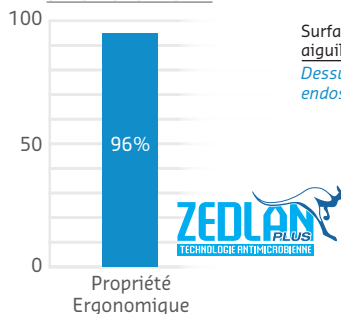

SATISFACTION TOTAL

Surface de polypropylène
aiguilletée
Dessus de tapis avec
endos de mousse